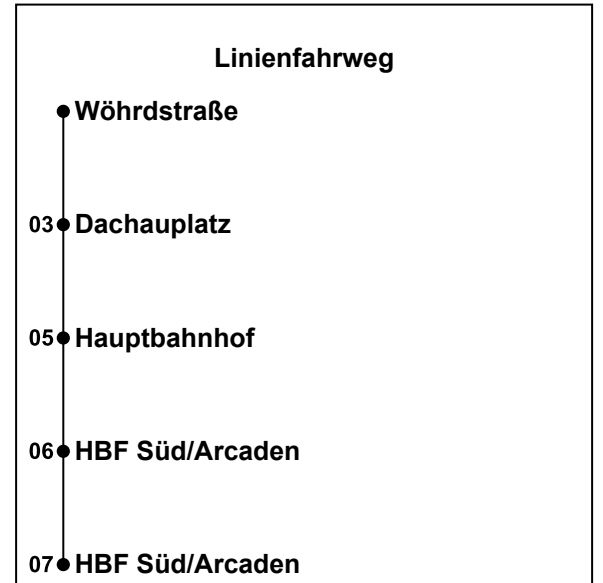

Erklärung Fußnoten:
FR = Nur freitags
MI = Nur mittwochs

Wöhrdstraße
 ◀ Hbf Süd/Arcaden

Echtzeitauskunft

Uhr	Dult (Montag bis Freitag)	Dult (Samstag)	Dult (Sonn-und Feiertag)
05			
06			
07			
08			
09			
10			
11			35 50
12			05 20 35 50
13	35 _{MI} 47 _{MI} 59 _{MI}		05 20 35 47 59
14	11 _{MI} 23 _{MI} 35 _{MI} 47 _{MI} 59 _{MI}		11 23 35 47 59
15	11 _{MI} 23 _{MI} 35 _{MI} 47 _{MI} 59 _{MI}	59	11 23 35 47 59
16	11 _{MI} 23 _{MI} 35 _{MI} 47 _{MI} 59	11 23 35 47 59	11 23 35 47 59
17	11 23 35 47 59	11 23 35 47 59	11 23 35 47 59
18	11 23 35 47 57	11 23 35 47 57	11 23 35 47 57
19	10 23 35 47 59	10 23 35 47 59	10 23 35 47 59
20	11 23 35 47 59	11 23 35 47 59	11 23 35 47 59
21	11 22 34 46 58	11 22 34 46 58	11 22 34 46 58
22	10 22 34 46 54 _{FR}	10 22 34 46 54	10 22 34 46
23	01 09 _{FR} 16 24 _{FR} 31 39 _{FR} 46 54 _{FR}	01 09 16 24 31 39 46 54	01 16 31 46
00	01 09 _{FR} 16 31	01 09 16 31	01 16 31

Erklärung Fußnoten:
 FR = Nur freitags
 MI = Nur mittwochs

Ⓜ Dachauptplatz Steig 4

◀ Hbf Süd/Arcaden

Echtzeitauskunft

Uhr	Dult (Montag bis Freitag)	Dult (Samstag)	Dult (Sonn-und Feiertag)
05			
06			
07			
08			
09			
10			
11			38 53
12			08 23 38 53
13	38 _{MI} 50 _{MI}		08 23 38 50
14	02 _{MI} 14 _{MI} 26 _{MI} 38 _{MI} 50 _{MI}		02 14 26 38 50
15	02 _{MI} 14 _{MI} 26 _{MI} 38 _{MI} 50 _{MI}		02 14 26 38 50
16	02 _{MI} 14 _{MI} 26 _{MI} 38 _{MI} 50 _{MI}	02 14 26 38 50	02 14 26 38 50
17	02 14 26 38 50	02 14 26 38 50	02 14 26 38 50
18	02 14 26 38 50	02 14 26 38 50	02 14 26 38 50
19	00 13 26 38 50	00 13 26 38 50	00 13 26 38 50
20	02 14 26 38 50	02 14 26 38 50	02 14 26 38 50
21	02 14 25 37 49	02 14 25 37 49	02 14 25 37 49
22	01 13 25 37 49 57 _{FR}	01 13 25 37 49 57	01 13 25 37 49
23	04 12 _{FR} 19 27 _{FR} 34 42 _{FR} 49 57 _{FR}	04 12 19 27 34 42 49 57	04 19 34 49
00	04 12 _{FR} 19 34	04 12 19 34	04 19 34