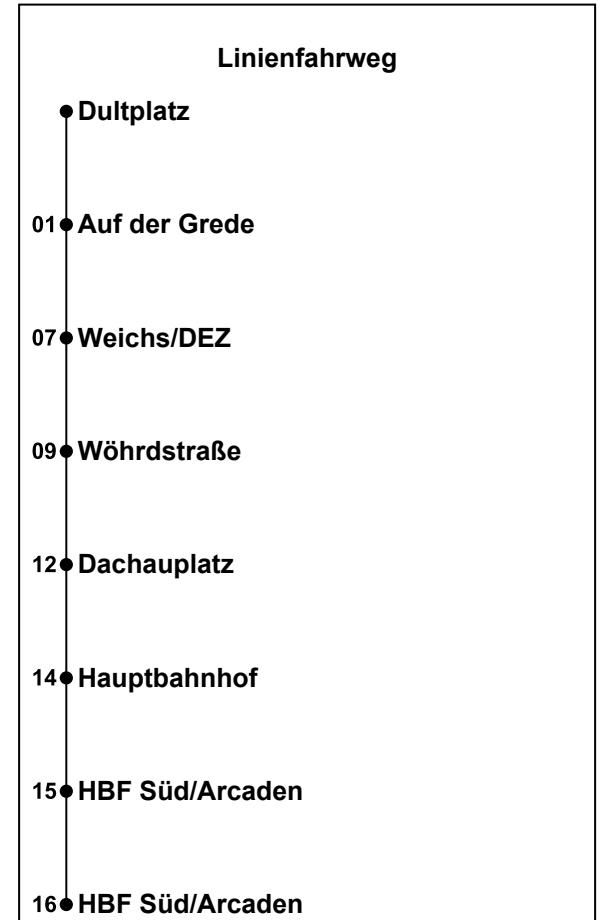

Erklärung Fußnoten:
_{FR} = Nur freitags
_{MI} = Nur mittwochs

Ⓜ Weichs/DEZ (Steig B)

► Dultplatz

Uhr	Dult (Montag bis Freitag)	Dult (Samstag)	Dult (Sonn-und Feiertag)
05			
06			
07			
08			
09			
10			
11			16 31 46
12			01 16 31 46
13	16 _{MI} 28 _{MI} 40 _{MI} 52 _{MI}		01 16 28 40 52
14	04 _{MI} 16 _{MI} 28 _{MI} 40 _{MI} 52 _{MI}		04 16 28 40 52
15	04 _{MI} 16 _{MI} 28 _{MI} 40 _{MI} 52 _{MI}	40 52	04 16 28 40 52
16	04 _{MI} 16 _{MI} 28 _{MI} 40 52	04 16 28 40 52	04 16 28 40 52
17	04 16 28 40 52	04 16 28 40 52	04 16 28 40 52
18	04 16 28 40 53	04 16 28 40 53	04 16 28 40 53
19	06 18 30 42 54	06 18 30 42 54	06 18 30 42 54
20	06 18 30 42 54	06 18 30 42 54	06 18 30 42 54
21	06 18 30 42 54	06 18 30 42 54	06 18 30 42 54
22	06 18 30 38 _{FR} 45	06 18 30 38 45	06 18 30 45
23	00 08 _{FR} 15 23 _{FR} 30 38 _{FR} 45 53 _{FR}	00 08 15 23 30 38 45 53	00 15 30 45
00	00 15	00 15	00 15

Erklärung Fußnoten:
_{FR} = Nur freitags
_{MI} = Nur mittwochs

Ⓜ Dultplatz

◀ Hbf Süd/Arcaden

Echtzeitauskunft

Uhr	Dult (Montag bis Freitag)	Dult (Samstag)	Dult (Sonn-und Feiertag)
05			
06			
07			
08			
09			
10			
11			26 41 56
12			11 26 41 56
13	26 _{MI} 38 _{MI} 50 _{MI}		11 26 38 50
14	02 _{MI} 14 _{MI} 26 _{MI} 38 _{MI} 50 _{MI}		02 14 26 38 50
15	02 _{MI} 14 _{MI} 26 _{MI} 38 _{MI} 50 _{MI}	50	02 14 26 38 50
16	02 _{MI} 14 _{MI} 26 _{MI} 38 _{MI} 50	02 14 26 38 50	02 14 26 38 50
17	02 14 26 38 50	02 14 26 38 50	02 14 26 38 50
18	02 14 26 38 48	02 14 26 38 48	02 14 26 38 48
19	01 14 26 38 50	01 14 26 38 50	01 14 26 38 50
20	02 14 26 38 50	02 14 26 38 50	02 14 26 38 50
21	02 13 25 37 49	02 13 25 37 49	02 13 25 37 49
22	01 13 25 37 45 _{FR} 52	01 13 25 37 45 52	01 13 25 37 52
23	00 _{FR} 07 15 _{FR} 22 30 _{FR} 37 45 _{FR} 52	00 07 15 22 30 37 45 52	07 22 37 52
00	00 _{FR} 07 22	00 07 22	07 22