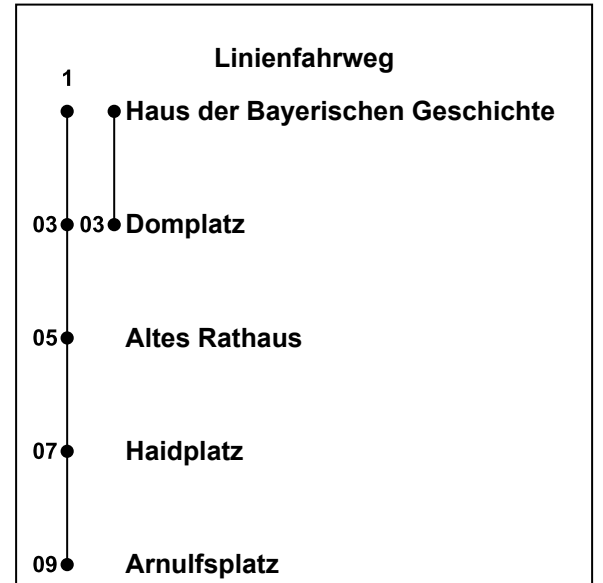

Uhr	Montag - Freitag	Samstag	Sonntag	Montag - Freitag (Christkindlmarkt)
05				
06				
07	12 32 52			12 32 52
08	12 32 52¹_{AW}			12 32 52_D
09	12¹_{AW} 32¹_{AW} 52¹_{AW}	48_D		12_D 32_D 48_D
10	12¹_{AW} 32¹_{AW} 52¹_{AW}	03_D 18_D 33_D 48_D		03_D 18_D 33_D 48_D
11	12¹_{AW} 32¹_{AW} 52¹_{AW}	03_D 18_D 33_D 48_D		03_D 18_D 33_D 48_D
12	12¹_{AW} 32¹_{AW} 52¹_{AW}	03_D 18_D 33_D 48_D		03_D 18_D 33_D 48_D
13	12¹_{AW} 32¹_{AW} 52¹_{AW}	03_D 18_D 33_D 48_D		03_D 18_D 33_D 48_D
14	12¹_{AW} 32¹_{AW} 52¹_{AW}	03_D 18_D 33_D 48_D		03_D 18_D 33_D 48_D
15	12¹_{AW} 32¹_{AW} 52¹_{AW}	03_D 18_D 33_D 48_D		03_D 18_D 33_D 48_D
16	12¹_{AW} 32¹_{AW} 52¹_{AW}	03_D 18_D 33_D 48_D		03_D 18_D 33_D 48_D
17	12¹_{AW} 32¹_{AW} 52¹_{AW}	03_D 18_D 33_D 48_D		03_D 18_D 33_D 48_D
18	12¹_{AW} 32¹_{AW} 57¹_{AW}			03_D 18_D 33_D 48_D
19	27¹_{AW} 57¹_{AW}			03_D 18_D 33_D 48_D
20				03_D
21				
22				
23				
00				

Erklärung Fußnoten:

- 1 = fährt Weg 1
- **A** = Ab Arnulfsplatz weiter als Linie A bis Hauptbahnhof
- **D** = Nur bis Domplatz, dann weiter als Linie A bis Hauptbahnhof
- **W** = Nicht während des Christkindlmarktes