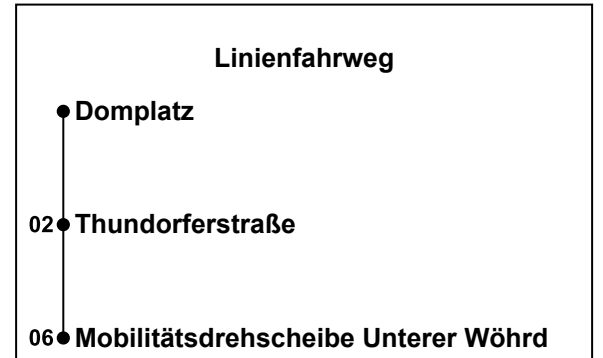

Erklärung Fußnoten:

W = Nicht während des Christkindlmarktes

Ⓜ Domplatz

► Mobilitätsdrehscheibe Unterer Wöhrd

Echtzeitauskunft

Uhr	Montag - Freitag	Samstag	Sonntag	Montag - Freitag (Christkindlmarkt)
05				
06				
07	16 36 56			16 36 56
08	16 36			16 36
09	18 _W 38 _W 58 _W			16 36 56
10	18 _W 38 _W 58 _W	03 18 33 48		18 33 48
11	18 _W 38 _W 58 _W	03 18 33 48		03 18 33 48
12	18 _W 38 _W 58 _W	03 18 33 48		03 18 33 48
13	18 _W 38 _W 58 _W	03 18 33 48		03 18 33 48
14	18 _W 38 _W 58 _W	03 18 33 48		03 18 33 48
15	18 _W 38 _W 58 _W	03 18 33 48		03 18 33 48
16	18 _W 38 _W 58 _W	03 18 33 48		03 18 33 48
17	18 _W 38 _W 58 _W	03 18 33 48		03 18 33 48
18	18 _W 38 _W 58 _W	03		03 18 33 48
19	28 _W 58 _W			03 18 33 48
20	28 _W			03 18
21				
22				
23				
00				