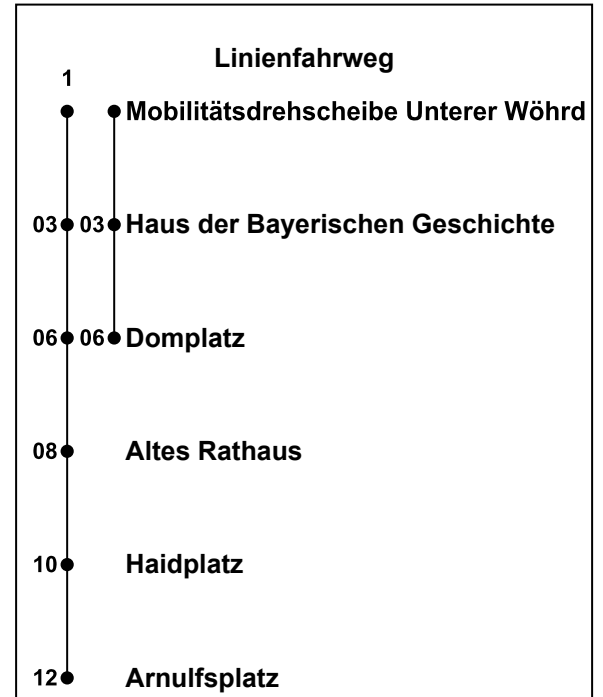

Erklärung Fußnoten:

W = Nicht während des Christkindlmarktes

Ⓜ Mobilitätsdrehscheibe Unterer Wöhrd

◀ Arnulfplatz

Uhr	Montag - Freitag	Samstag	Sonntag	Montag - Freitag (Christkindlmarkt)
05				
06				
07	09 29 49			09 29 49
08	09 29 49 ¹ _{AW}			09 29 49 _D
09	09 ¹ _{AW} 29 ¹ _{AW} 49 ¹ _{AW}	45 _D		09 _D 29 _D 45 _D
10	09 ¹ _{AW} 29 ¹ _{AW} 49 ¹ _{AW}	00 _D 15 _D 30 _D 45 _D		00 _D 15 _D 30 _D 45 _D
11	09 ¹ _{AW} 29 ¹ _{AW} 49 ¹ _{AW}	00 _D 15 _D 30 _D 45 _D		00 _D 15 _D 30 _D 45 _D
12	09 ¹ _{AW} 29 ¹ _{AW} 49 ¹ _{AW}	00 _D 15 _D 30 _D 45 _D		00 _D 15 _D 30 _D 45 _D
13	09 ¹ _{AW} 29 ¹ _{AW} 49 ¹ _{AW}	00 _D 15 _D 30 _D 45 _D		00 _D 15 _D 30 _D 45 _D
14	09 ¹ _{AW} 29 ¹ _{AW} 49 ¹ _{AW}	00 _D 15 _D 30 _D 45 _D		00 _D 15 _D 30 _D 45 _D
15	09 ¹ _{AW} 29 ¹ _{AW} 49 ¹ _{AW}	00 _D 15 _D 30 _D 45 _D		00 _D 15 _D 30 _D 45 _D
16	09 ¹ _{AW} 29 ¹ _{AW} 49 ¹ _{AW}	00 _D 15 _D 30 _D 45 _D		00 _D 15 _D 30 _D 45 _D
17	09 ¹ _{AW} 29 ¹ _{AW} 49 ¹ _{AW}	00 _D 15 _D 30 _D 45 _D		00 _D 15 _D 30 _D 45 _D
18	09 ¹ _{AW} 29 ¹ _{AW} 54 ¹ _{AW}			00 _D 15 _D 30 _D 45 _D
19	24 ¹ _{AW} 54 ¹ _{AW}			00 _D 15 _D 30 _D 45 _D
20				00 _D
21				
22				
23				
00				

Erklärung Fußnoten:

- 1 = fährt Weg 1
- A** = Ab Arnulfplatz weiter als Linie A bis Hauptbahnhof
- D** = Nur bis Domplatz, dann weiter als Linie A bis Hauptbahnhof
- W** = Nicht während des Christkindlmarktes