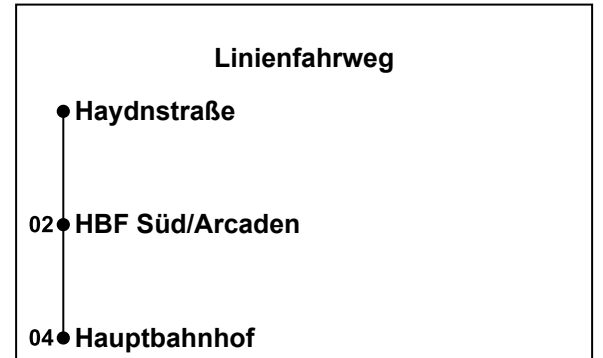

Uhr	Montag - Donnerstag UNI						Freitag UNI						Samstag
05													
06													
07													
08	08	18	28	38	48	58	08	18	28	38	48	58	
09	08	18	28	38	48	58	08	18	28	38	48	58	
10	08						08						
11													
12													
13													
14													
15	08	18	28	38	48	58							
16	08	18	28	38	48	58							
17	08	18	28	38	48	58							
18	08	18	28	38	48	58							
19	08	18	33	48									
20	03	40											
21													
22													
23													
00													

Erklärung Fußnoten:

Vorlesungszeiten Uni: 16.10-22.12.23//08.01.-09.02.24//15.04.-19.07.2024
Nur während der Vorlesungszeit (UNI), aber nicht am 09.05, 21.05. und 30.05.2024