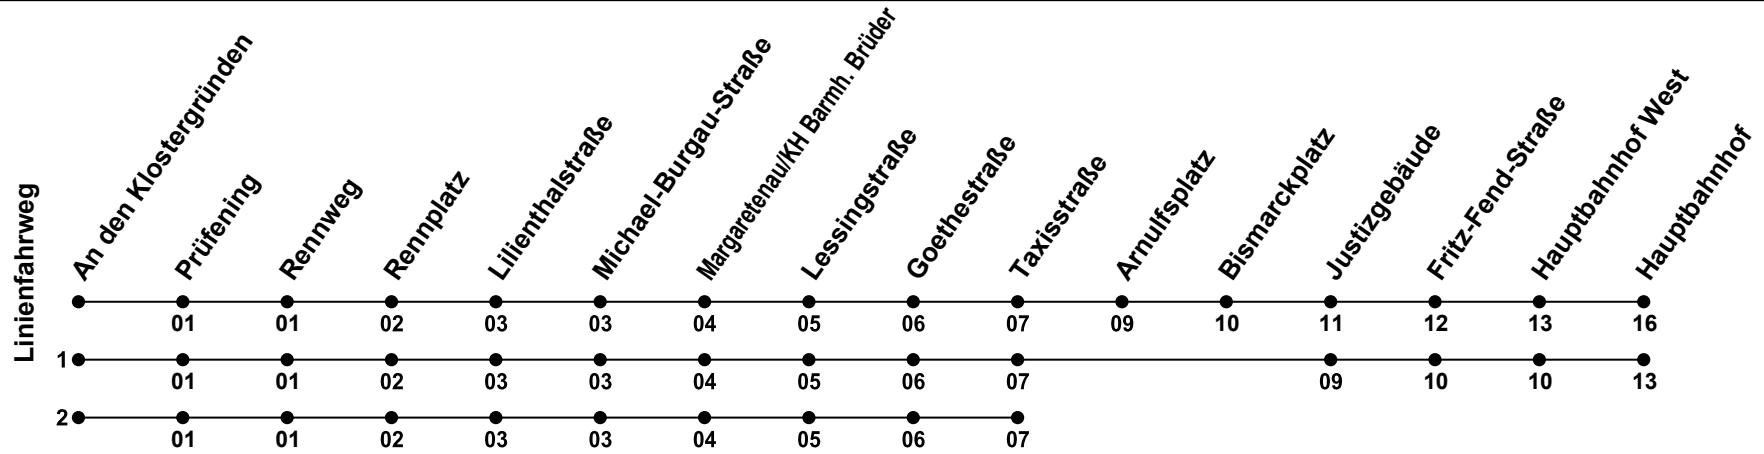

Gültig ab 25.02.2026
nicht am Karfreitag, Reformationstag und am Hl. Abend

Uhr	Donnerstag Nacht	Freitag und Samstag Nacht	Nacht vor Feiertag
05			
06			
07			
08			
09			
10			
11			
12			
13			
14			
15			
16			
17			
18			
19			
20			
21			
22			
23			
00	48_L	48_{nSI} 48¹_{SI}	48
01	48²_L	48_{nSI} 48¹_{SI}	48
02		48_{nSI} 48¹_{SI}	48
03		48_{nSI} 48¹_{SI}	48
04		48_{nSI} 48¹_{SI}	48

Erklärung Fußnoten:

- 1...2= fährt Weg 1 bis 2
- **L** = Verkehrt nicht am 01./02.01.26, 14./15.05.26, 04./05.06.26
- **SI** = Nur an Silvester
- **nSI** = Nicht am Heilig Abend und Silvester

Echtzeitauskunft