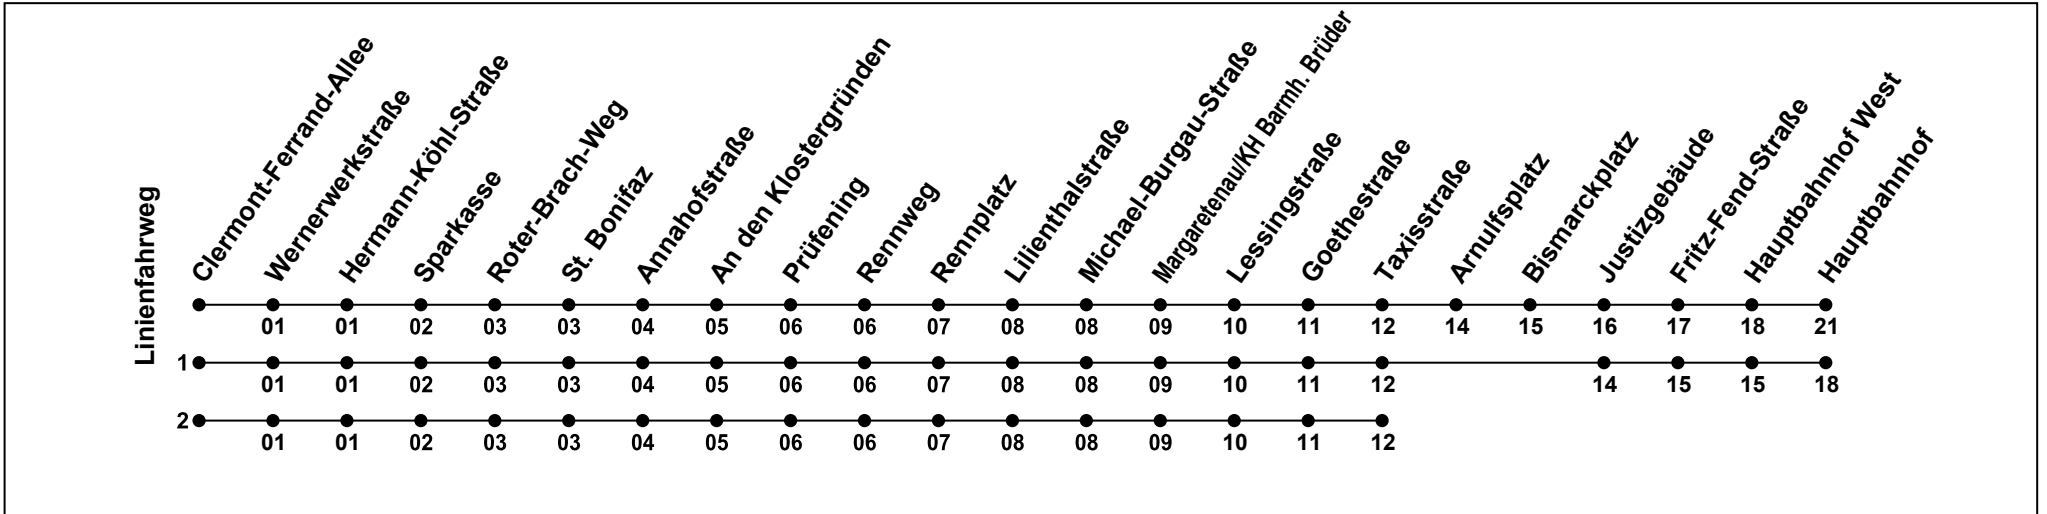

Gültig ab 25.02.2026
nicht am Karfreitag, Reformationstag und am Hl. Abend

Uhr	Donnerstag Nacht	Freitag und Samstag Nacht	Nacht vor Feiertag
05			
06			
07			
08			
09			
10			
11			
12			
13			
14			
15			
16			
17			
18			
19			
20			
21			
22			
23			
00	43_L	43_{nSI} 43_{SI}¹	43
01	43_L²	43_{nSI} 43_{SI}¹	43
02		43_{nSI} 43_{SI}¹	43
03		43_{nSI} 43_{SI}¹	43
04		43_{nSI} 43_{SI}¹	43

Erklärung Fußnoten:

- 1...2= fährt Weg 1 bis 2
- **L** = Verkehrt nicht am 01./02.01.26, 14./15.05.26, 04./05.06.26
- **SI** = Nur an Silvester
- **nSI** = Nicht am Heilig Abend und Silvester

Echtzeitauskunft