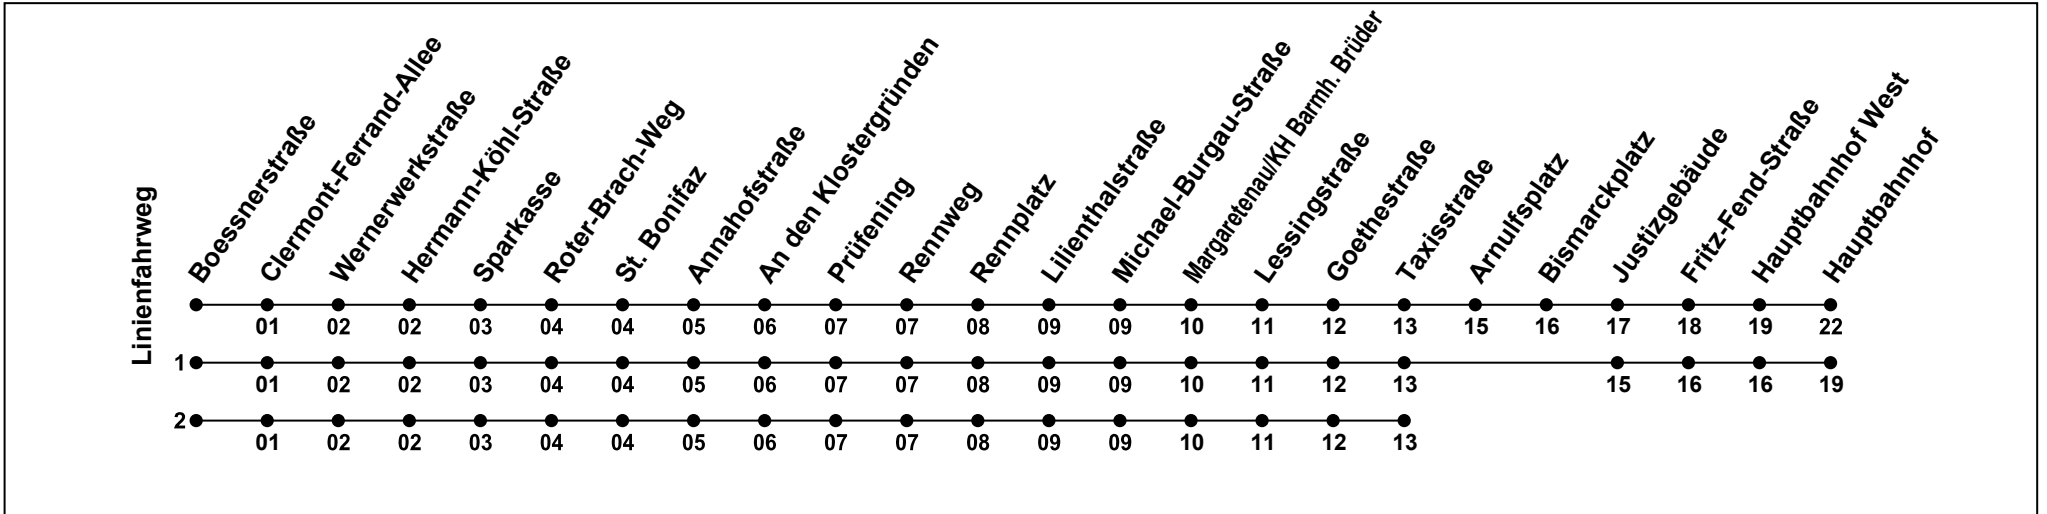

Erklärung Fußnoten:

- 1...2= fährt Weg 1 bis 2
- ^L = Verkehrt nicht am 01./02.01.26, 14./15.05.26, 04./05.06.26
- ^{SI} = Nur an Silvester
- ^{nSI} = Nicht am Heilig Abend und Silvester

Echtzeitauskunft

RVV

Gültig ab 25.02.2026
nicht am Karfreitag, Reformationstag und am Hl. Abend

Uhr	Donnerstag Nacht	Freitag und Samstag Nacht	Nacht vor Feiertag
05			
06			
07			
08			
09			
10			
11			
12			
13			
14			
15			
16			
17			
18			
19			
20			
21			
22			
23			
00	42 _L	42 _{nSI} 42 _{SI} ¹	42
01	42 _L ²	42 _{nSI} 42 _{SI} ¹	42
02		42 _{nSI} 42 _{SI} ¹	42
03		42 _{nSI} 42 _{SI} ¹	42
04		42 _{nSI} 42 _{SI} ¹	42