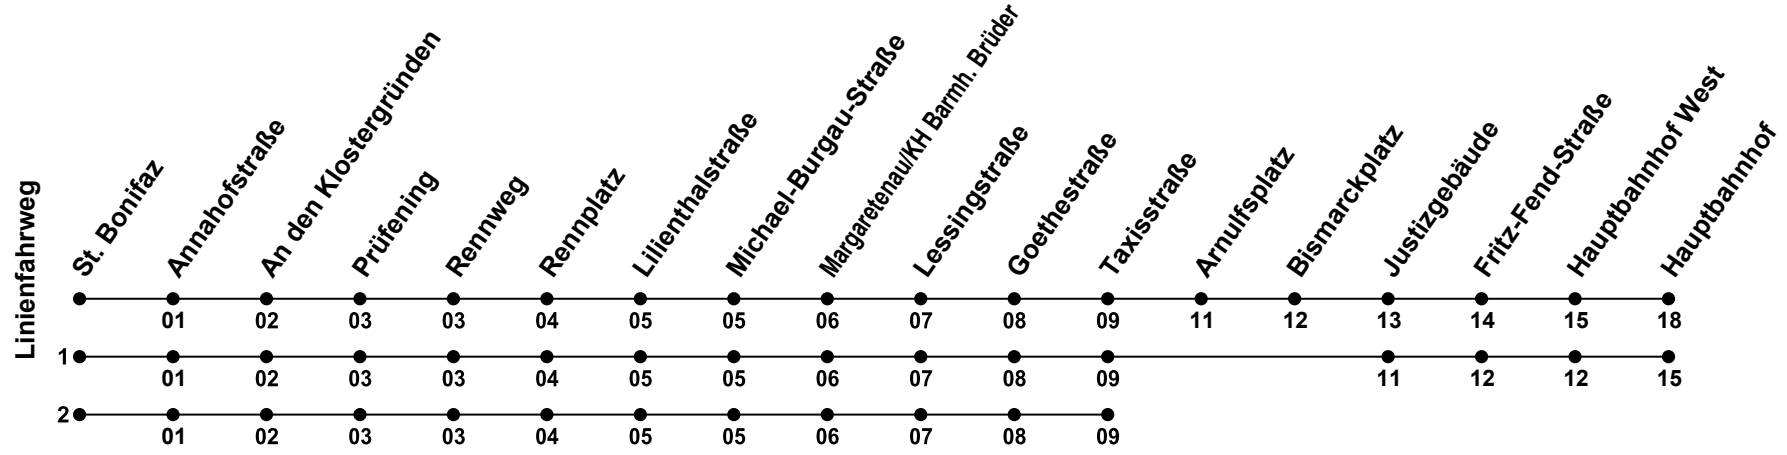

Erklärung Fußnoten:

- 1...2= fährt Weg 1 bis 2
- L** = Verkehrt nicht am 01./02.01.26, 14./15.05.26, 04./05.06.26
- SI** = Nur an Silvester
- nSI** = Nicht am Heilig Abend und Silvester

Echtzeitauskunft

RVV

Gültig ab 25.02.2026
nicht am Karfreitag, Reformationstag und am Hl. Abend

Uhr	Donnerstag Nacht	Freitag und Samstag Nacht	Nacht vor Feiertag
05			
06			
07			
08			
09			
10			
11			
12			
13			
14			
15			
16			
17			
18			
19			
20			
21			
22			
23			
00	46 _L	46 _{nSI} 46 _{SI} ¹	46
01	46 _L ²	46 _{nSI} 46 _{SI} ¹	46
02		46 _{nSI} 46 _{SI} ¹	46
03		46 _{nSI} 46 _{SI} ¹	46
04		46 _{nSI} 46 _{SI} ¹	46