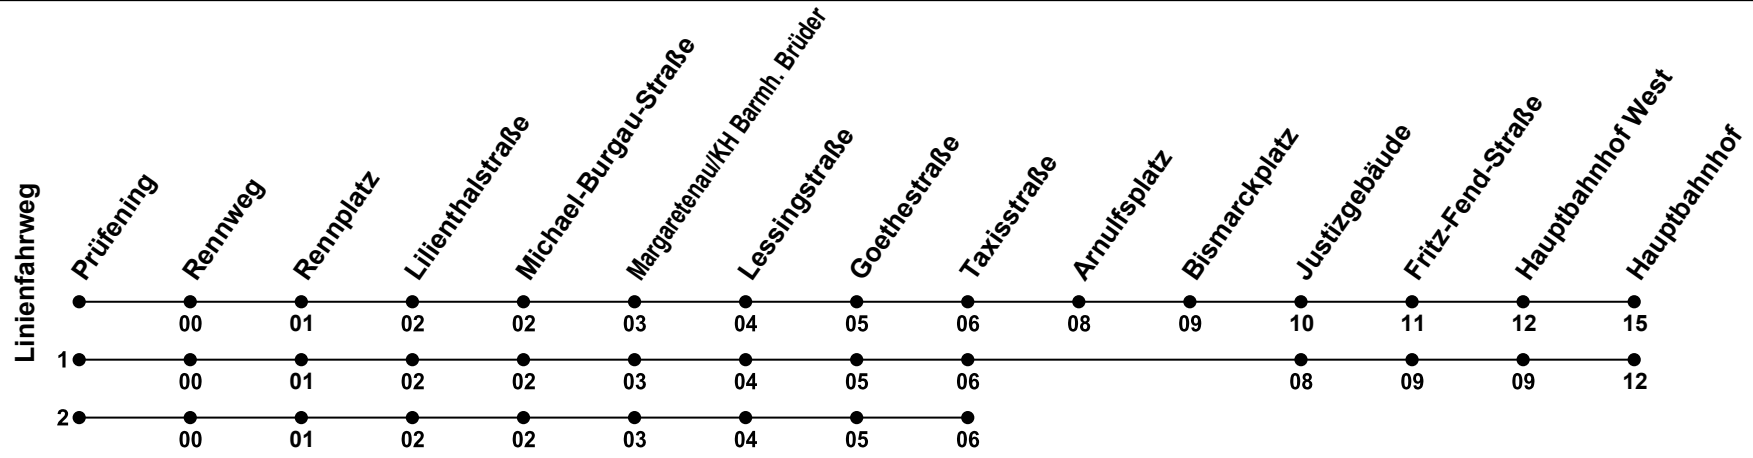

Gültig ab 25.02.2026
nicht am Karfreitag, Reformationstag und am Hl. Abend

Uhr	Donnerstag Nacht	Freitag und Samstag Nacht	Nacht vor Feiertag
05			
06			
07			
08			
09			
10			
11			
12			
13			
14			
15			
16			
17			
18			
19			
20			
21			
22			
23			
00	49_L	49_{nSI} 49¹_{SI}	49
01	49²_L	49_{nSI} 49¹_{SI}	49
02		49_{nSI} 49¹_{SI}	49
03		49_{nSI} 49¹_{SI}	49
04		49_{nSI} 49¹_{SI}	49

Erklärung Fußnoten:

- 1...2= fährt Weg 1 bis 2
- **L** = Verkehrt nicht am 01./02.01.26, 14./15.05.26, 04./05.06.26
- **SI** = Nur an Silvester
- **nSI** = Nicht am Heilig Abend und Silvester

Echtzeitauskunft