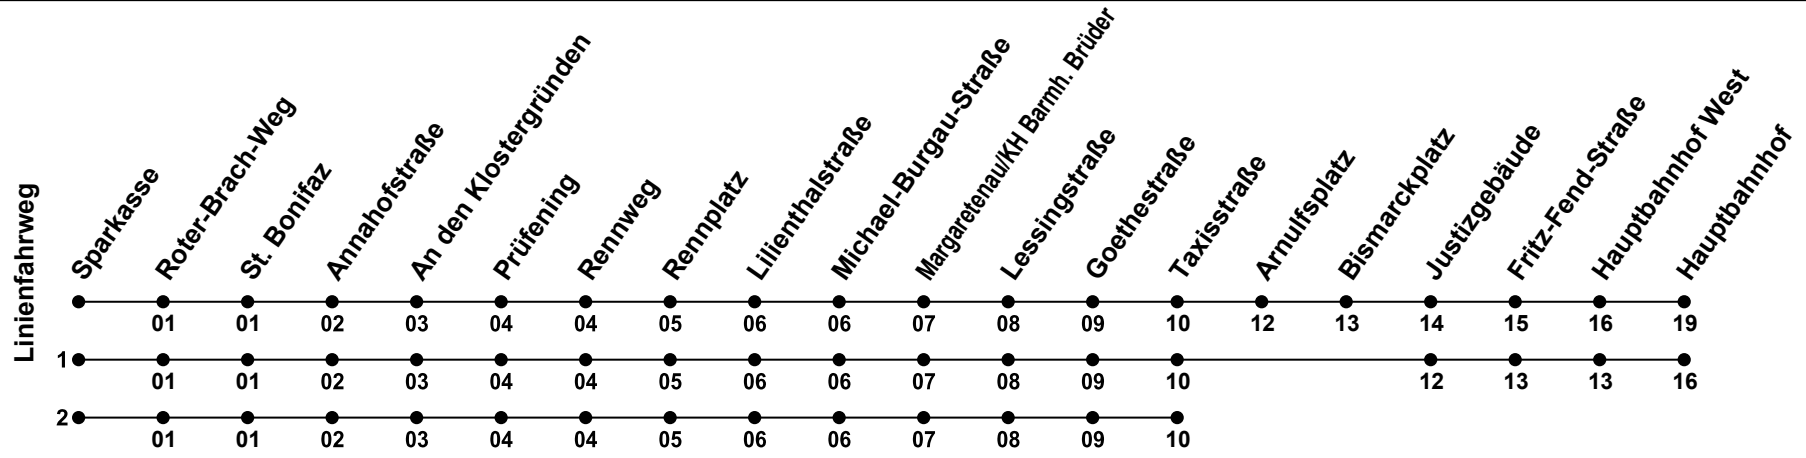

Gültig ab 25.02.2026
nicht am Karfreitag, Reformationstag und am Hl. Abend

Uhr	Donnerstag Nacht	Freitag und Samstag Nacht	Nacht vor Feiertag
05			
06			
07			
08			
09			
10			
11			
12			
13			
14			
15			
16			
17			
18			
19			
20			
21			
22			
23			
00	45_L	45_{nSI} 45¹_{SI}	45
01	45²_L	45_{nSI} 45¹_{SI}	45
02		45_{nSI} 45¹_{SI}	45
03		45_{nSI} 45¹_{SI}	45
04		45_{nSI} 45¹_{SI}	45

Erklärung Fußnoten:

- 1...2= fährt Weg 1 bis 2
- **L** = Verkehrt nicht am 01./02.01.26, 14./15.05.26, 04./05.06.26
- **SI** = Nur an Silvester
- **nSI** = Nicht am Heilig Abend und Silvester

Echtzeitauskunft