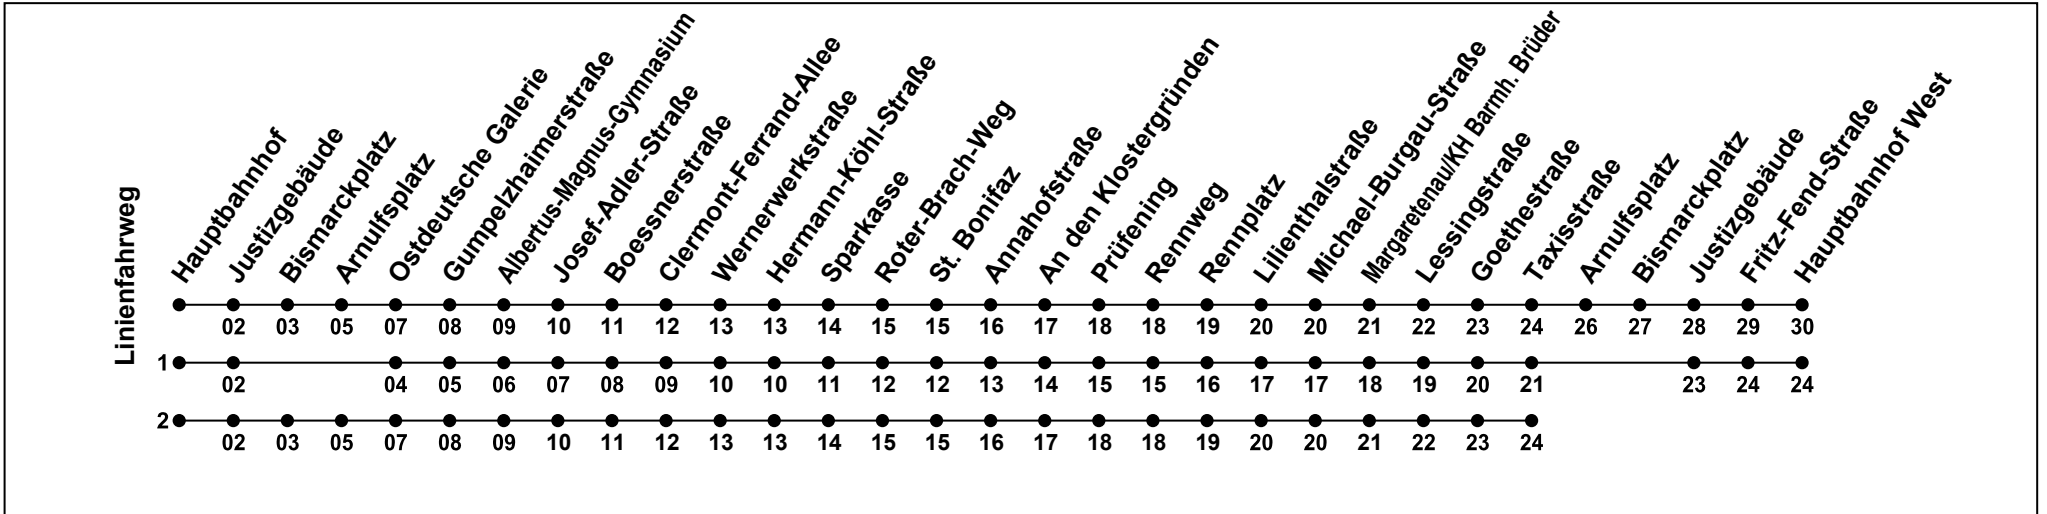

Gültig ab 25.02.2026
nicht am Karfreitag, Reformationstag und am Hl. Abend

Uhr	Donnerstag Nacht	Freitag und Samstag Nacht	Nacht vor Feiertag
05			
06			
07			
08			
09			
10			
11			
12			
13			
14			
15			
16			
17			
18			
19			
20			
21			
22			
23			
00	31 ^L	31 ^{nSI} 34 ¹ ^{SI}	31
01	31 ² ^L	31 ^{nSI} 34 ¹ ^{SI}	31
02		31 ^{nSI} 34 ¹ ^{SI}	31
03		31 ^{nSI} 34 ¹ ^{SI}	31
04		31 ^{nSI} 34 ¹ ^{SI}	31

Erklärung Fußnoten:

- 1...2= fährt Weg 1 bis 2
- ^L = Verkehrt nicht am 01./02.01.26, 14./15.05.26, 04./05.06.26
- ^{SI} = Nur an Silvester
- ^{nSI} = Nicht am Heilig Abend und Silvester

Echtzeitauskunft