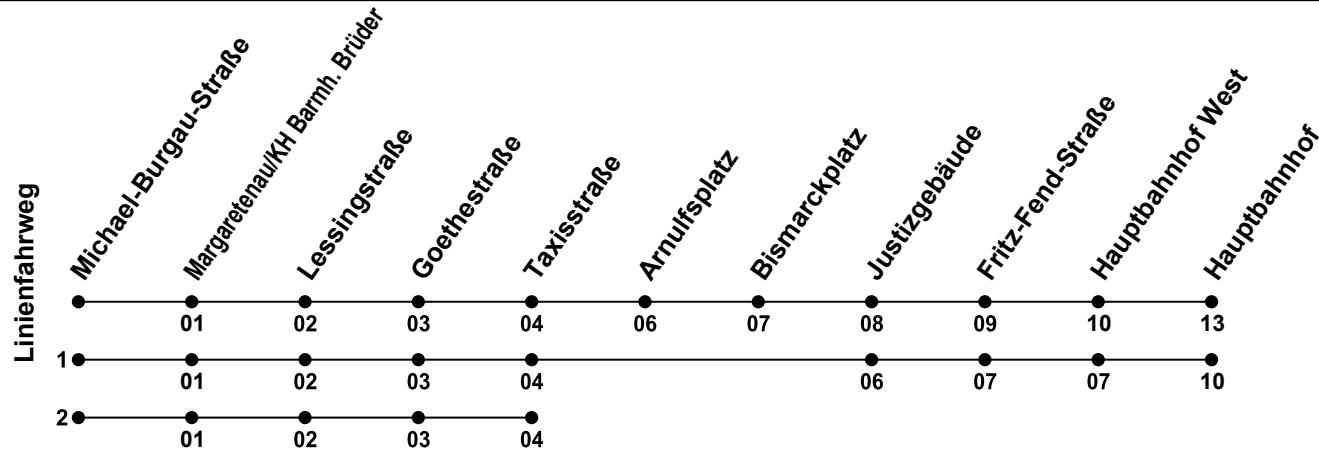

Gültig ab 25.02.2026
nicht am Karfreitag, Reformationstag und am Hl. Abend

Uhr	Donnerstag Nacht	Freitag und Samstag Nacht	Nacht vor Feiertag
05			
06			
07			
08			
09			
10			
11			
12			
13			
14			
15			
16			
17			
18			
19			
20			
21			
22			
23			
00	51^L	51^{nSI} 51^{1SI}	51
01	51^{2L}	51^{nSI} 51^{1SI}	51
02		51^{nSI} 51^{1SI}	51
03		51^{nSI} 51^{1SI}	51
04		51^{nSI} 51^{1SI}	51

Erklärung Fußnoten:

- 1...2= fährt Weg 1 bis 2
- **L** = Verkehrt nicht am 01./02.01.26, 14./15.05.26, 04./05.06.26
- **SI** = Nur an Silvester
- **nSI** = Nicht am Heilig Abend und Silvester

Echtzeitauskunft