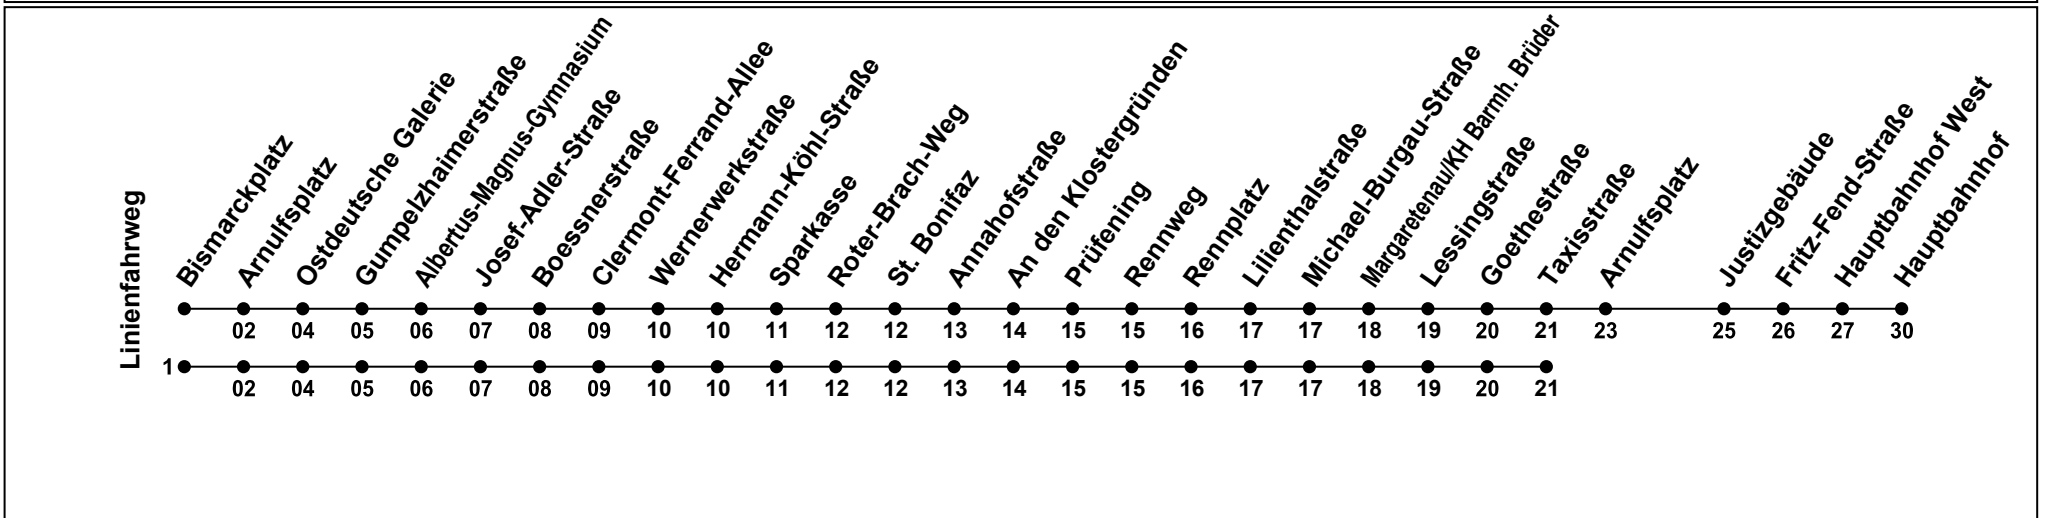

Gültig ab 25.02.2026
nicht am Karfreitag, Reformationstag und am Hl. Abend

Uhr	Donnerstag Nacht	Freitag und Samstag Nacht	Nacht vor Feiertag
05			
06			
07			
08			
09			
10			
11			
12			
13			
14			
15			
16			
17			
18			
19			
20			
21			
22			
23			
00	34 ^L 58 ^L	34 ^{nSl} 58 ^{nSl}	34 58
01	34 ¹ ^L	34 ^{nSl} 58 ^{nSl}	34 58
02		34 ^{nSl} 58 ^{nSl}	34 58
03		34 ^{nSl} 58 ^{nSl}	34 58
04		34 ^{nSl} 58 ^{nSl}	34 58

Erklärung Fußnoten:

- 1 = fährt Weg 1
- ^L = Verkehrt nicht am 01./02.01.26, 14./15.05.26, 04./05.06.26
- ^{nSl} = Nicht am Heilig Abend und Silvester

Echtzeitauskunft