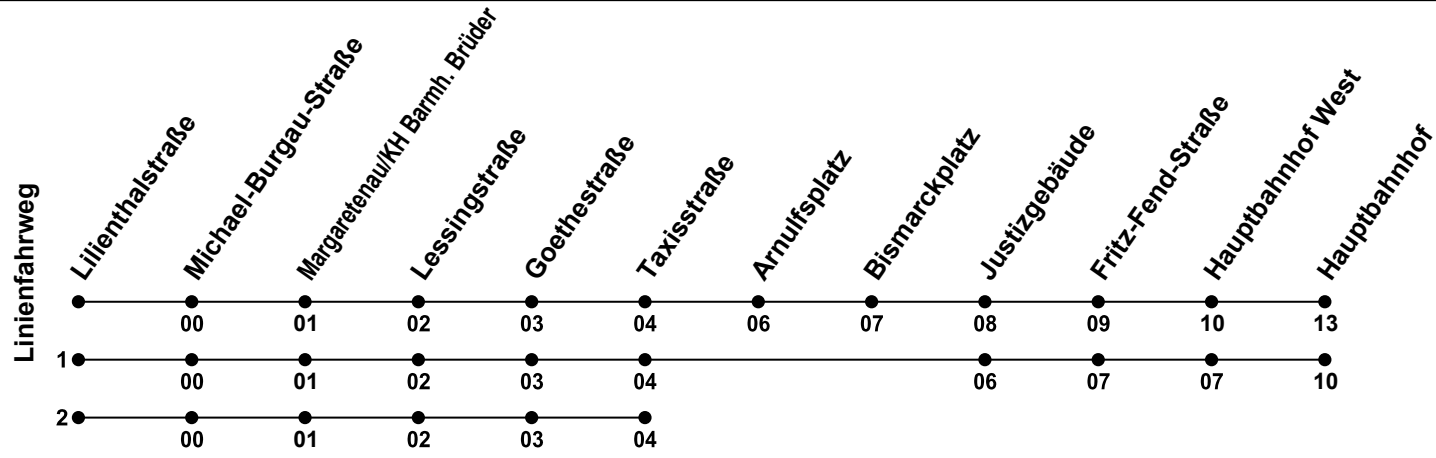

Gültig ab 25.02.2026
nicht am Karfreitag, Reformationstag und am Hl. Abend

Uhr	Donnerstag Nacht	Freitag und Samstag Nacht	Nacht vor Feiertag
05			
06			
07			
08			
09			
10			
11			
12			
13			
14			
15			
16			
17			
18			
19			
20			
21			
22			
23			
00	51_L	51_{nSI} 51¹_{SI}	51
01	51²_L	51_{nSI} 51¹_{SI}	51
02		51_{nSI} 51¹_{SI}	51
03		51_{nSI} 51¹_{SI}	51
04		51_{nSI} 51¹_{SI}	51

Erklärung Fußnoten:

- 1...2= fährt Weg 1 bis 2
- **L** = Verkehrt nicht am 01./02.01.26, 14./15.05.26, 04./05.06.26
- **SI** = Nur an Silvester
- **nSI** = Nicht am Heilig Abend und Silvester

Echtzeitauskunft