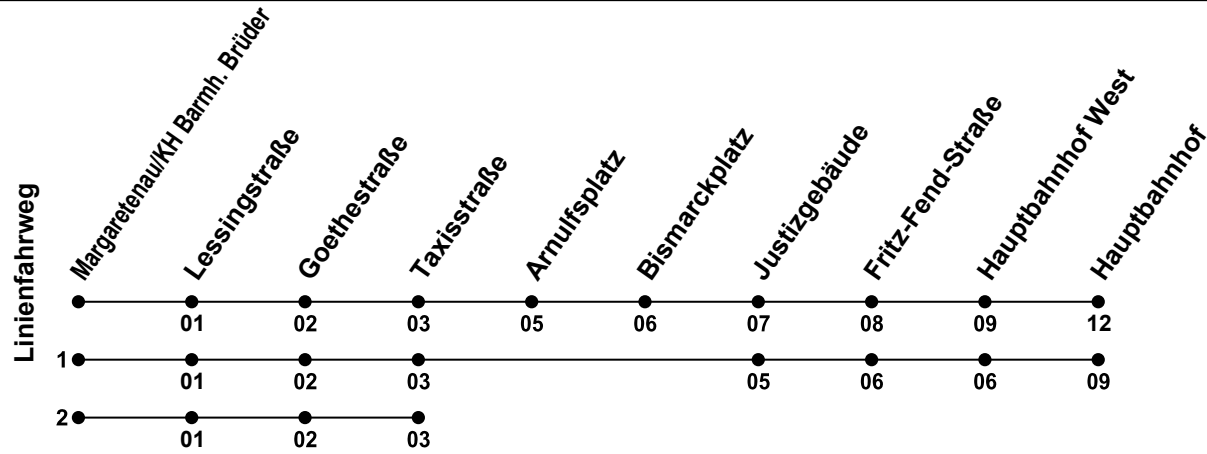

Gültig ab 25.02.2026
nicht am Karfreitag, Reformationstag und am Hl. Abend

Uhr	Donnerstag Nacht	Freitag und Samstag Nacht	Nacht vor Feiertag
05			
06			
07			
08			
09			
10			
11			
12			
13			
14			
15			
16			
17			
18			
19			
20			
21			
22			
23			
00	52_L	52_{nSI} 52¹_{SI}	52
01	52²_L	52_{nSI} 52¹_{SI}	52
02		52_{nSI} 52¹_{SI}	52
03		52_{nSI} 52¹_{SI}	52
04		52_{nSI} 52¹_{SI}	52

Erklärung Fußnoten:

- 1...2= fährt Weg 1 bis 2
- **L** = Verkehrt nicht am 01./02.01.26, 14./15.05.26, 04./05.06.26
- **SI** = Nur an Silvester
- **nSI** = Nicht am Heilig Abend und Silvester

Echtzeitauskunft