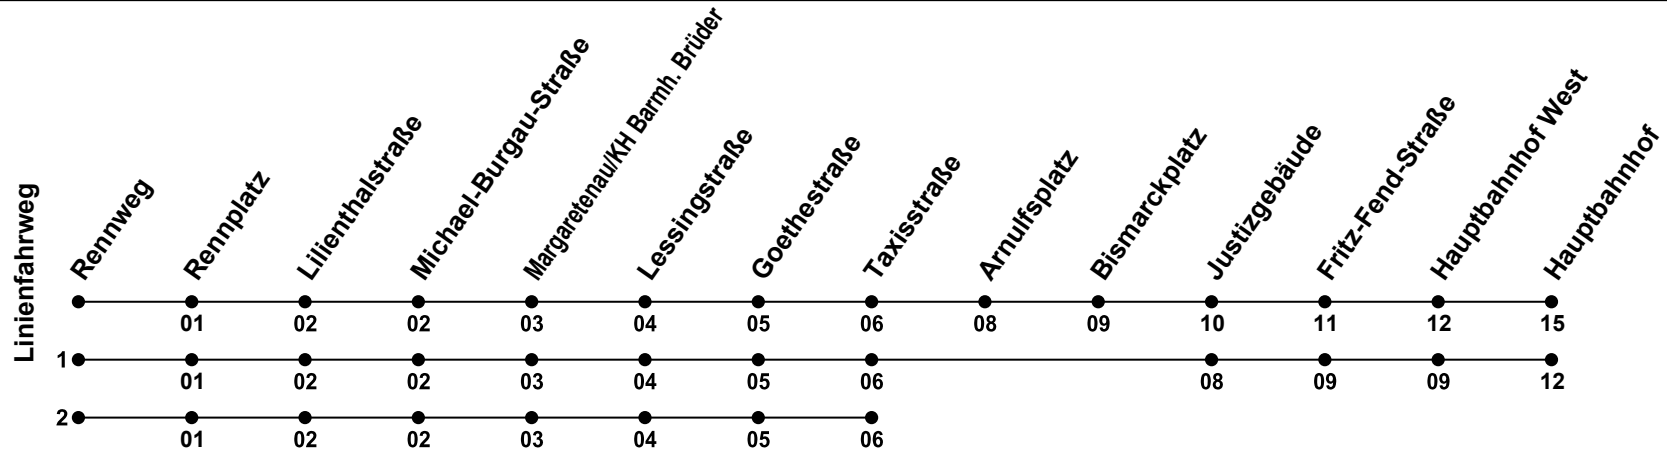

Gültig ab 25.02.2026
nicht am Karfreitag, Reformationstag und am Hl. Abend

Uhr	Donnerstag Nacht	Freitag und Samstag Nacht	Nacht vor Feiertag
05			
06			
07			
08			
09			
10			
11			
12			
13			
14			
15			
16			
17			
18			
19			
20			
21			
22			
23			
00	49_L	49_{nSI} 49¹_{SI}	49
01	49²_L	49_{nSI} 49¹_{SI}	49
02		49_{nSI} 49¹_{SI}	49
03		49_{nSI} 49¹_{SI}	49
04		49_{nSI} 49¹_{SI}	49

Erklärung Fußnoten:

- 1...2= fährt Weg 1 bis 2
- **L** = Verkehrt nicht am 01./02.01.26, 14./15.05.26, 04./05.06.26
- **SI** = Nur an Silvester
- **nSI** = Nicht am Heilig Abend und Silvester

Echtzeitauskunft