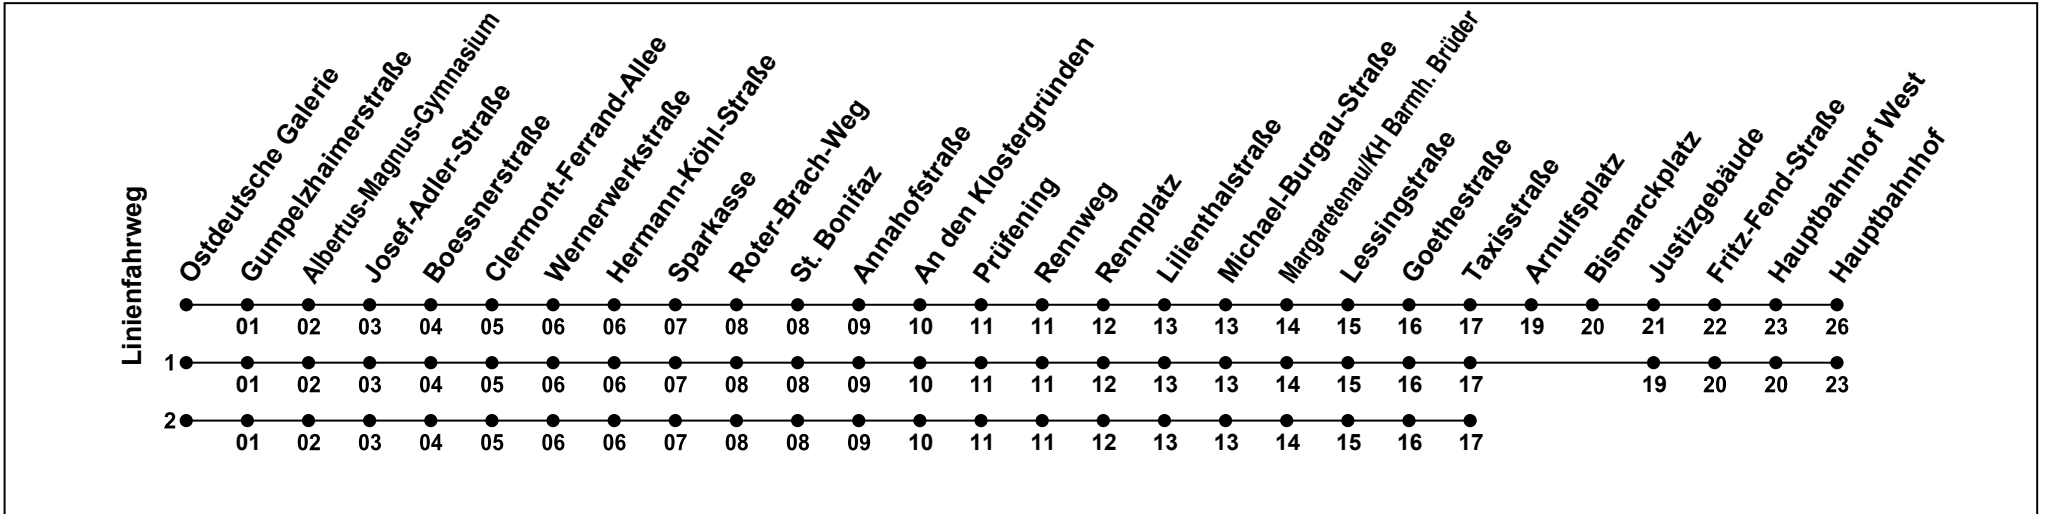

Erklärung Fußnoten:

- 1 = fährt Weg 1
- ^L = Verkehrt nicht am 01./02.01.26, 14./15.05.26, 04./05.06.26
- ^{nSl} = Nicht am Heilig Abend und Silvester

Echtzeitauskunft

Gültig ab 25.02.2026
nicht am Karfreitag, Reformationstag und am Hl. Abend

Erklärung Fußnoten:

- 1 = fährt Weg 1
- ^L = Verkehrt nicht am 01./02.01.26, 14./15.05.26, 04./05.06.26
- ^{nSI} = Nicht am Heilig Abend und Silvester

Echtzeitauskunft

Gültig ab 25.02.2026
nicht am Karfreitag, Reformationstag und am Hl. Abend