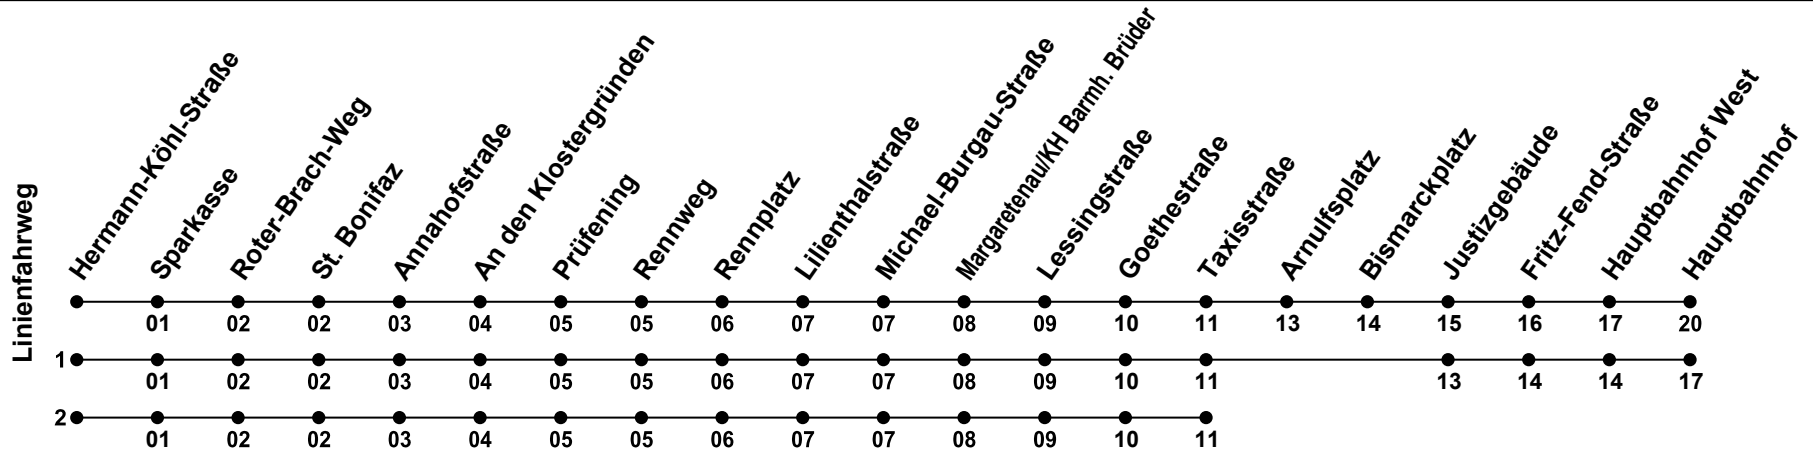

Gültig ab 25.02.2026
nicht am Karfreitag, Reformationstag und am Hl. Abend

Uhr	Donnerstag Nacht	Freitag und Samstag Nacht	Nacht vor Feiertag
05			
06			
07			
08			
09			
10			
11			
12			
13			
14			
15			
16			
17			
18			
19			
20			
21			
22			
23			
00	44_L	44_{nSI} 44¹_{SI}	44
01	44²_L	44_{nSI} 44¹_{SI}	44
02		44_{nSI} 44¹_{SI}	44
03		44_{nSI} 44¹_{SI}	44
04		44_{nSI} 44¹_{SI}	44

Erklärung Fußnoten:

- 1...2= fährt Weg 1 bis 2
- **L** = Verkehrt nicht am 01./02.01.26, 14./15.05.26, 04./05.06.26
- **SI** = Nur an Silvester
- **nSI** = Nicht am Heilig Abend und Silvester

Echtzeitauskunft