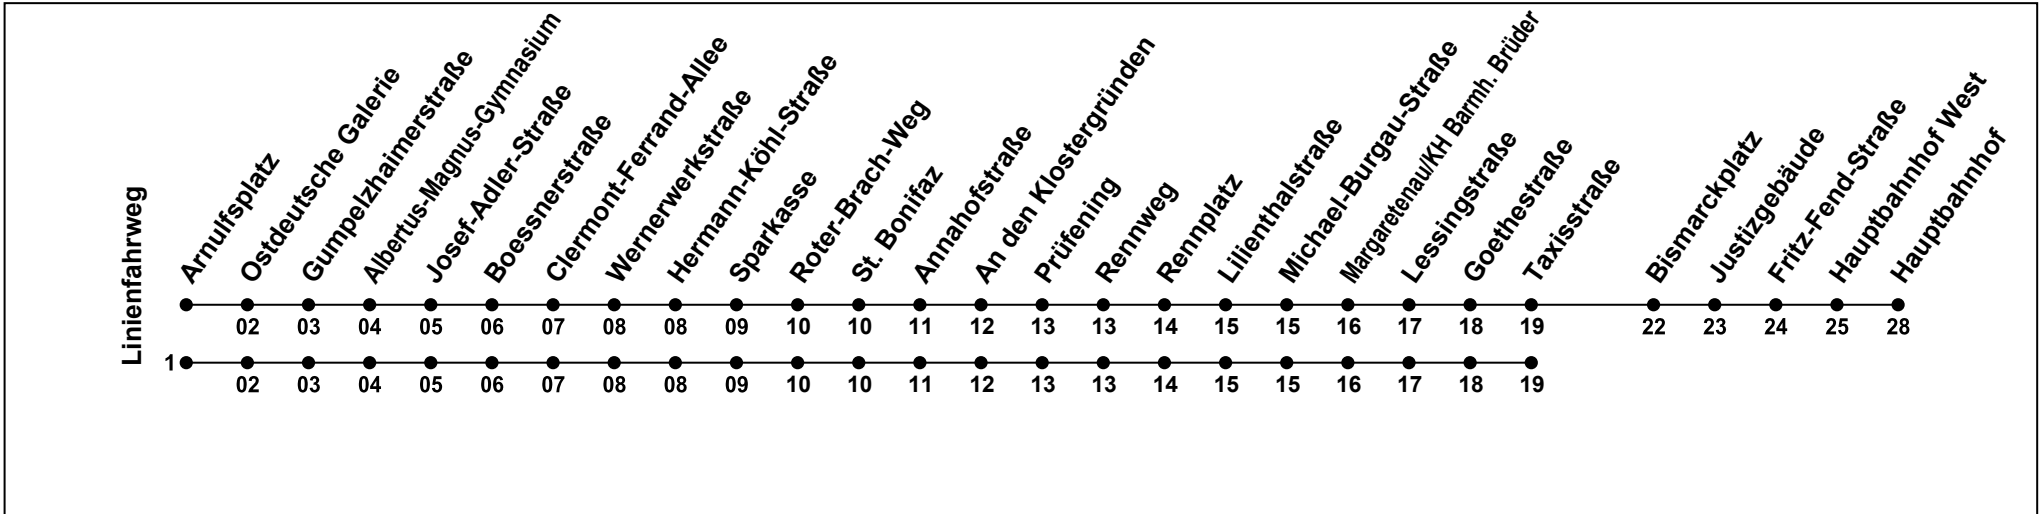

Erklärung Fußnoten:

- 1...2= fährt Weg 1 bis 2
- L** = Verkehrt nicht am 01./02.01.26, 14./15.05.26, 04./05.06.26
- SI** = Nur an Silvester
- nSI** = Nicht am Heilig Abend und Silvester

Echtzeitauskunft

Gültig ab 25.02.2026
nicht am Karfreitag, Reformationstag und am Hl. Abend

Uhr	Donnerstag Nacht	Freitag und Samstag Nacht	Nacht vor Feiertag
05			
06			
07			
08			
09			
10			
11			
12			
13			
14			
15			
16			
17			
18			
19			
20			
21			
22			
23			
00	34 ^L 58 ^L	34 ^{nSl} 58 ^{nSl}	34 58
01	34 ¹ ^L	34 ^{nSl} 58 ^{nSl}	34 58
02		34 ^{nSl} 58 ^{nSl}	34 58
03		34 ^{nSl} 58 ^{nSl}	34 58
04		34 ^{nSl} 58 ^{nSl}	34 58

Erklärung Fußnoten:

- 1 = fährt Weg 1
- ^L = Verkehrt nicht am 01./02.01.26, 14./15.05.26, 04./05.06.26
- ^{nSl} = Nicht am Heilig Abend und Silvester

Echtzeitauskunft

Gültig ab 25.02.2026
nicht am Karfreitag, Reformationstag und am Hl. Abend