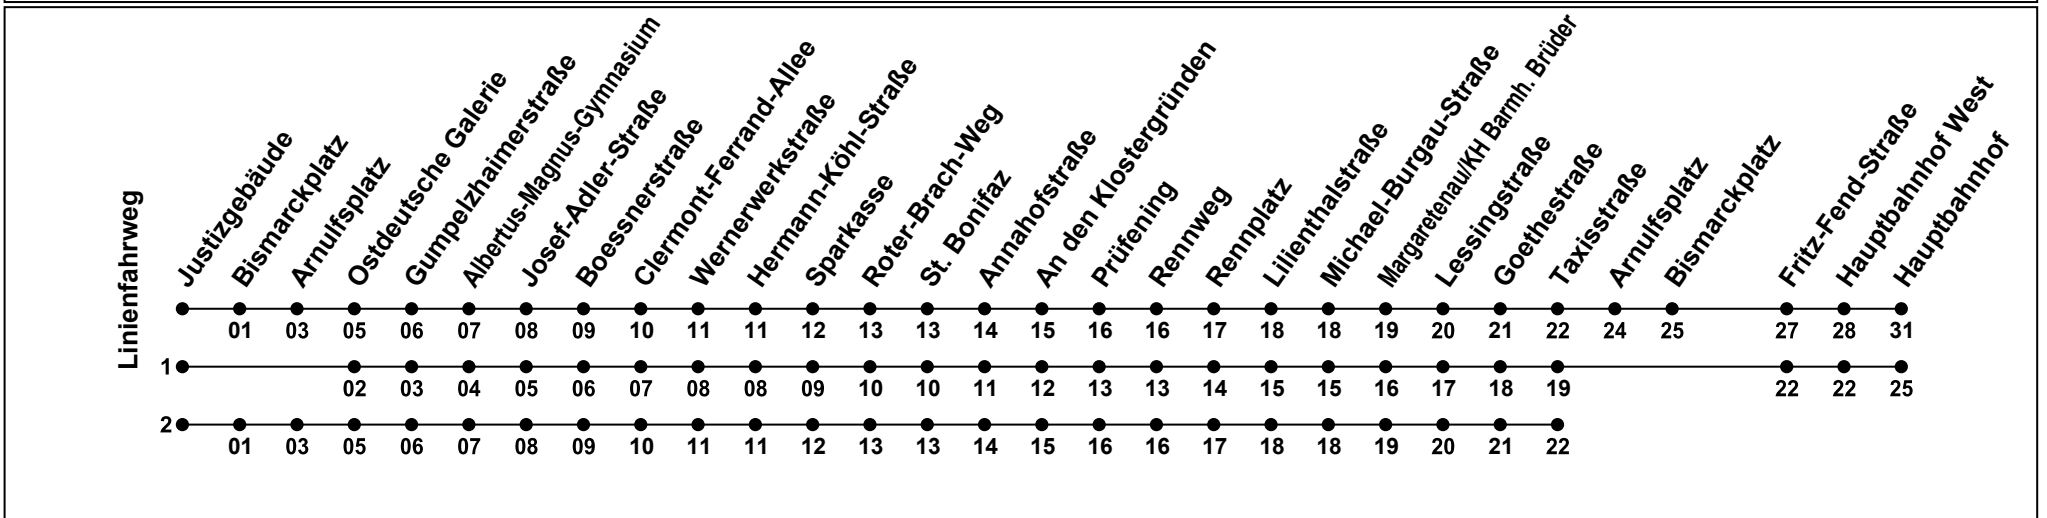

Gültig ab 25.02.2026
nicht am Karfreitag, Reformationstag und am Hl. Abend

Uhr	Donnerstag Nacht	Freitag und Samstag Nacht	Nacht vor Feiertag
05			
06			
07			
08			
09			
10			
11			
12			
13			
14			
15			
16			
17			
18			
19			
20			
21			
22			
23			
00	33_L	33_{nSI} 36¹_{SI}	33
01	33²_L	33_{nSI} 36¹_{SI}	33
02		33_{nSI} 36¹_{SI}	33
03		33_{nSI} 36¹_{SI}	33
04		33_{nSI} 36¹_{SI}	33

Erklärung Fußnoten:

- 1...2= fährt Weg 1 bis 2
- **L** = Verkehrt nicht am 01./02.01.26, 14./15.05.26, 04./05.06.26
- **SI** = Nur an Silvester
- **nSI** = Nicht am Heilig Abend und Silvester

Echtzeitauskunft