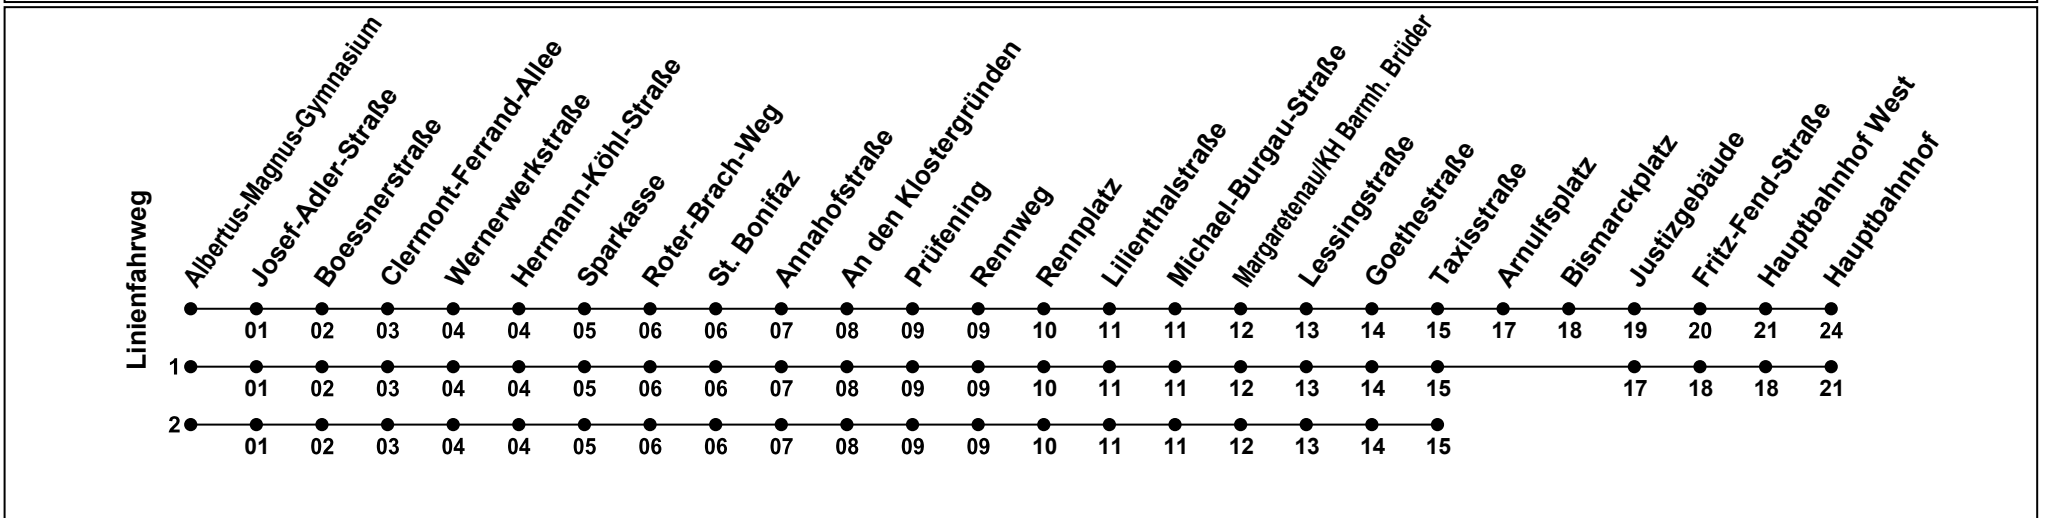

Gültig ab 25.02.2026
nicht am Karfreitag, Reformationstag und am Hl. Abend

Uhr	Donnerstag Nacht	Freitag und Samstag Nacht	Nacht vor Feiertag
05			
06			
07			
08			
09			
10			
11			
12			
13			
14			
15			
16			
17			
18			
19			
20			
21			
22			
23			
00	40_L	40_{nSI} 40¹_{SI}	40
01	40²_L	40_{nSI} 40¹_{SI}	40
02		40_{nSI} 40¹_{SI}	40
03		40_{nSI} 40¹_{SI}	40
04		40_{nSI} 40¹_{SI}	40

Erklärung Fußnoten:

- 1...2= fährt Weg 1 bis 2
- **L** = Verkehrt nicht am 01./02.01.26, 14./15.05.26, 04./05.06.26
- **SI** = Nur an Silvester
- **nSI** = Nicht am Heilig Abend und Silvester

Echtzeitauskunft