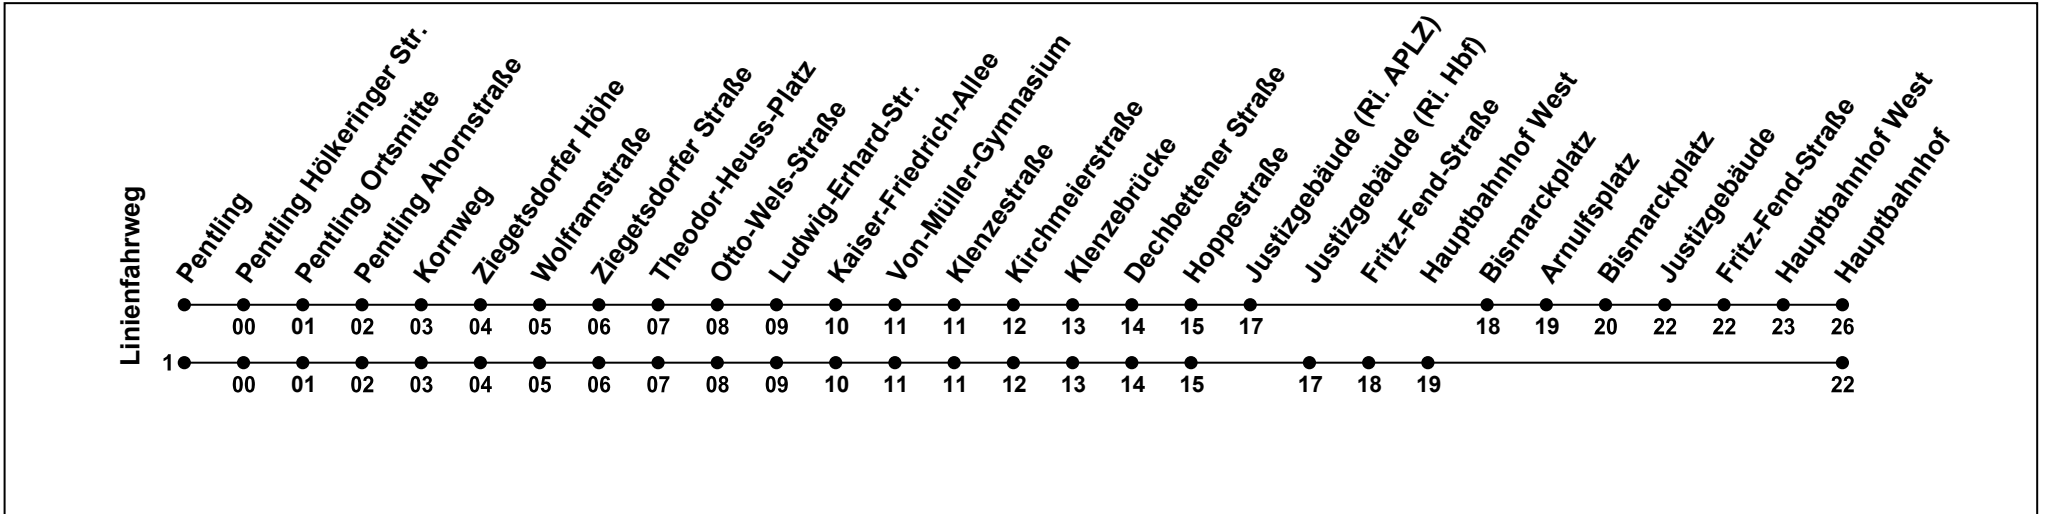

**Erklärung Fußnoten:**

- L** = Verkehrt nicht am 01./02.01.26, 14./15.05.26, 04./05.06.26
- Sl** = Nur an Silvester
- nSl** = Nicht am Heilig Abend und Silvester

Echtzeitauskunft

Gültig ab 25.02.2026  
nicht am Karfreitag, Reformationstag und am Hl. Abend