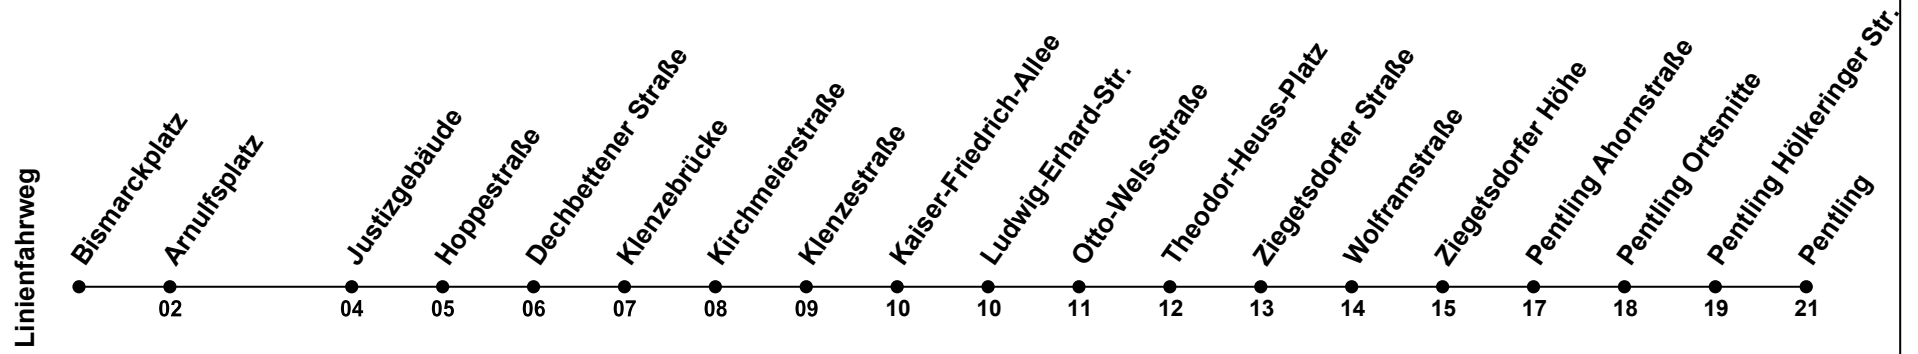

**Erklärung Fußnoten:**

**L** = Verkehrt nicht am 01./02.01.26, 14./15.05.26, 04./05.06.26

**nSI** = Nicht am Heilig Abend und Silvester

Echtzeitauskunft

Gültig ab 25.02.2026  
nicht am Karfreitag, Reformationstag und am Hl. Abend