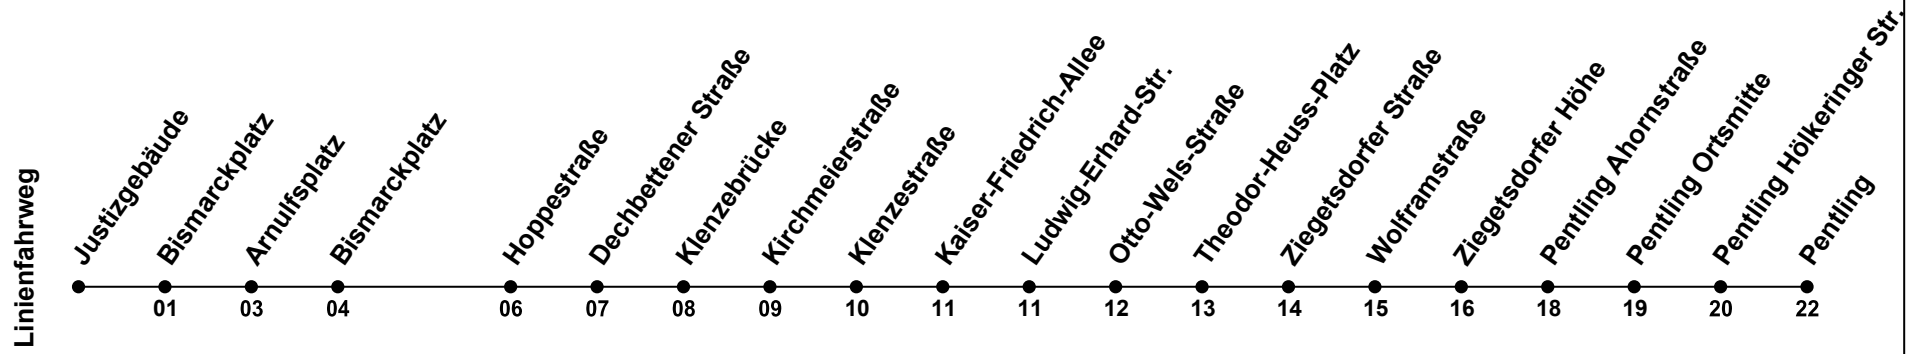

**Erklärung Fußnoten:**

- 1 = fährt Weg 1
- <sub>L</sub> = Verkehrt nicht am 01./02.01.26, 14./15.05.26, 04./05.06.26
- <sub>SI</sub> = Nur an Silvester
- <sub>nSI</sub> = Nicht am Heilig Abend und Silvester

Echtzeitauskunft

RVV

Gültig ab 25.02.2026  
nicht am Karfreitag, Reformationstag und am Hl. Abend

Uhr	Donnerstag Nacht	Freitag und Samstag Nacht	Nacht vor Feiertag
05			
06			
07			
08			
09			
10			
11			
12			
13			
14			
15			
16			
17			
18			
19			
20			
21			
22			
23			
00	33 <sub>L</sub>	33 <sub>nSI</sub>	33
01	33 <sub>L</sub>	33 <sub>nSI</sub>	33
02		33 <sub>nSI</sub>	33
03		33 <sub>nSI</sub>	33
04		33 <sub>nSI</sub>	33