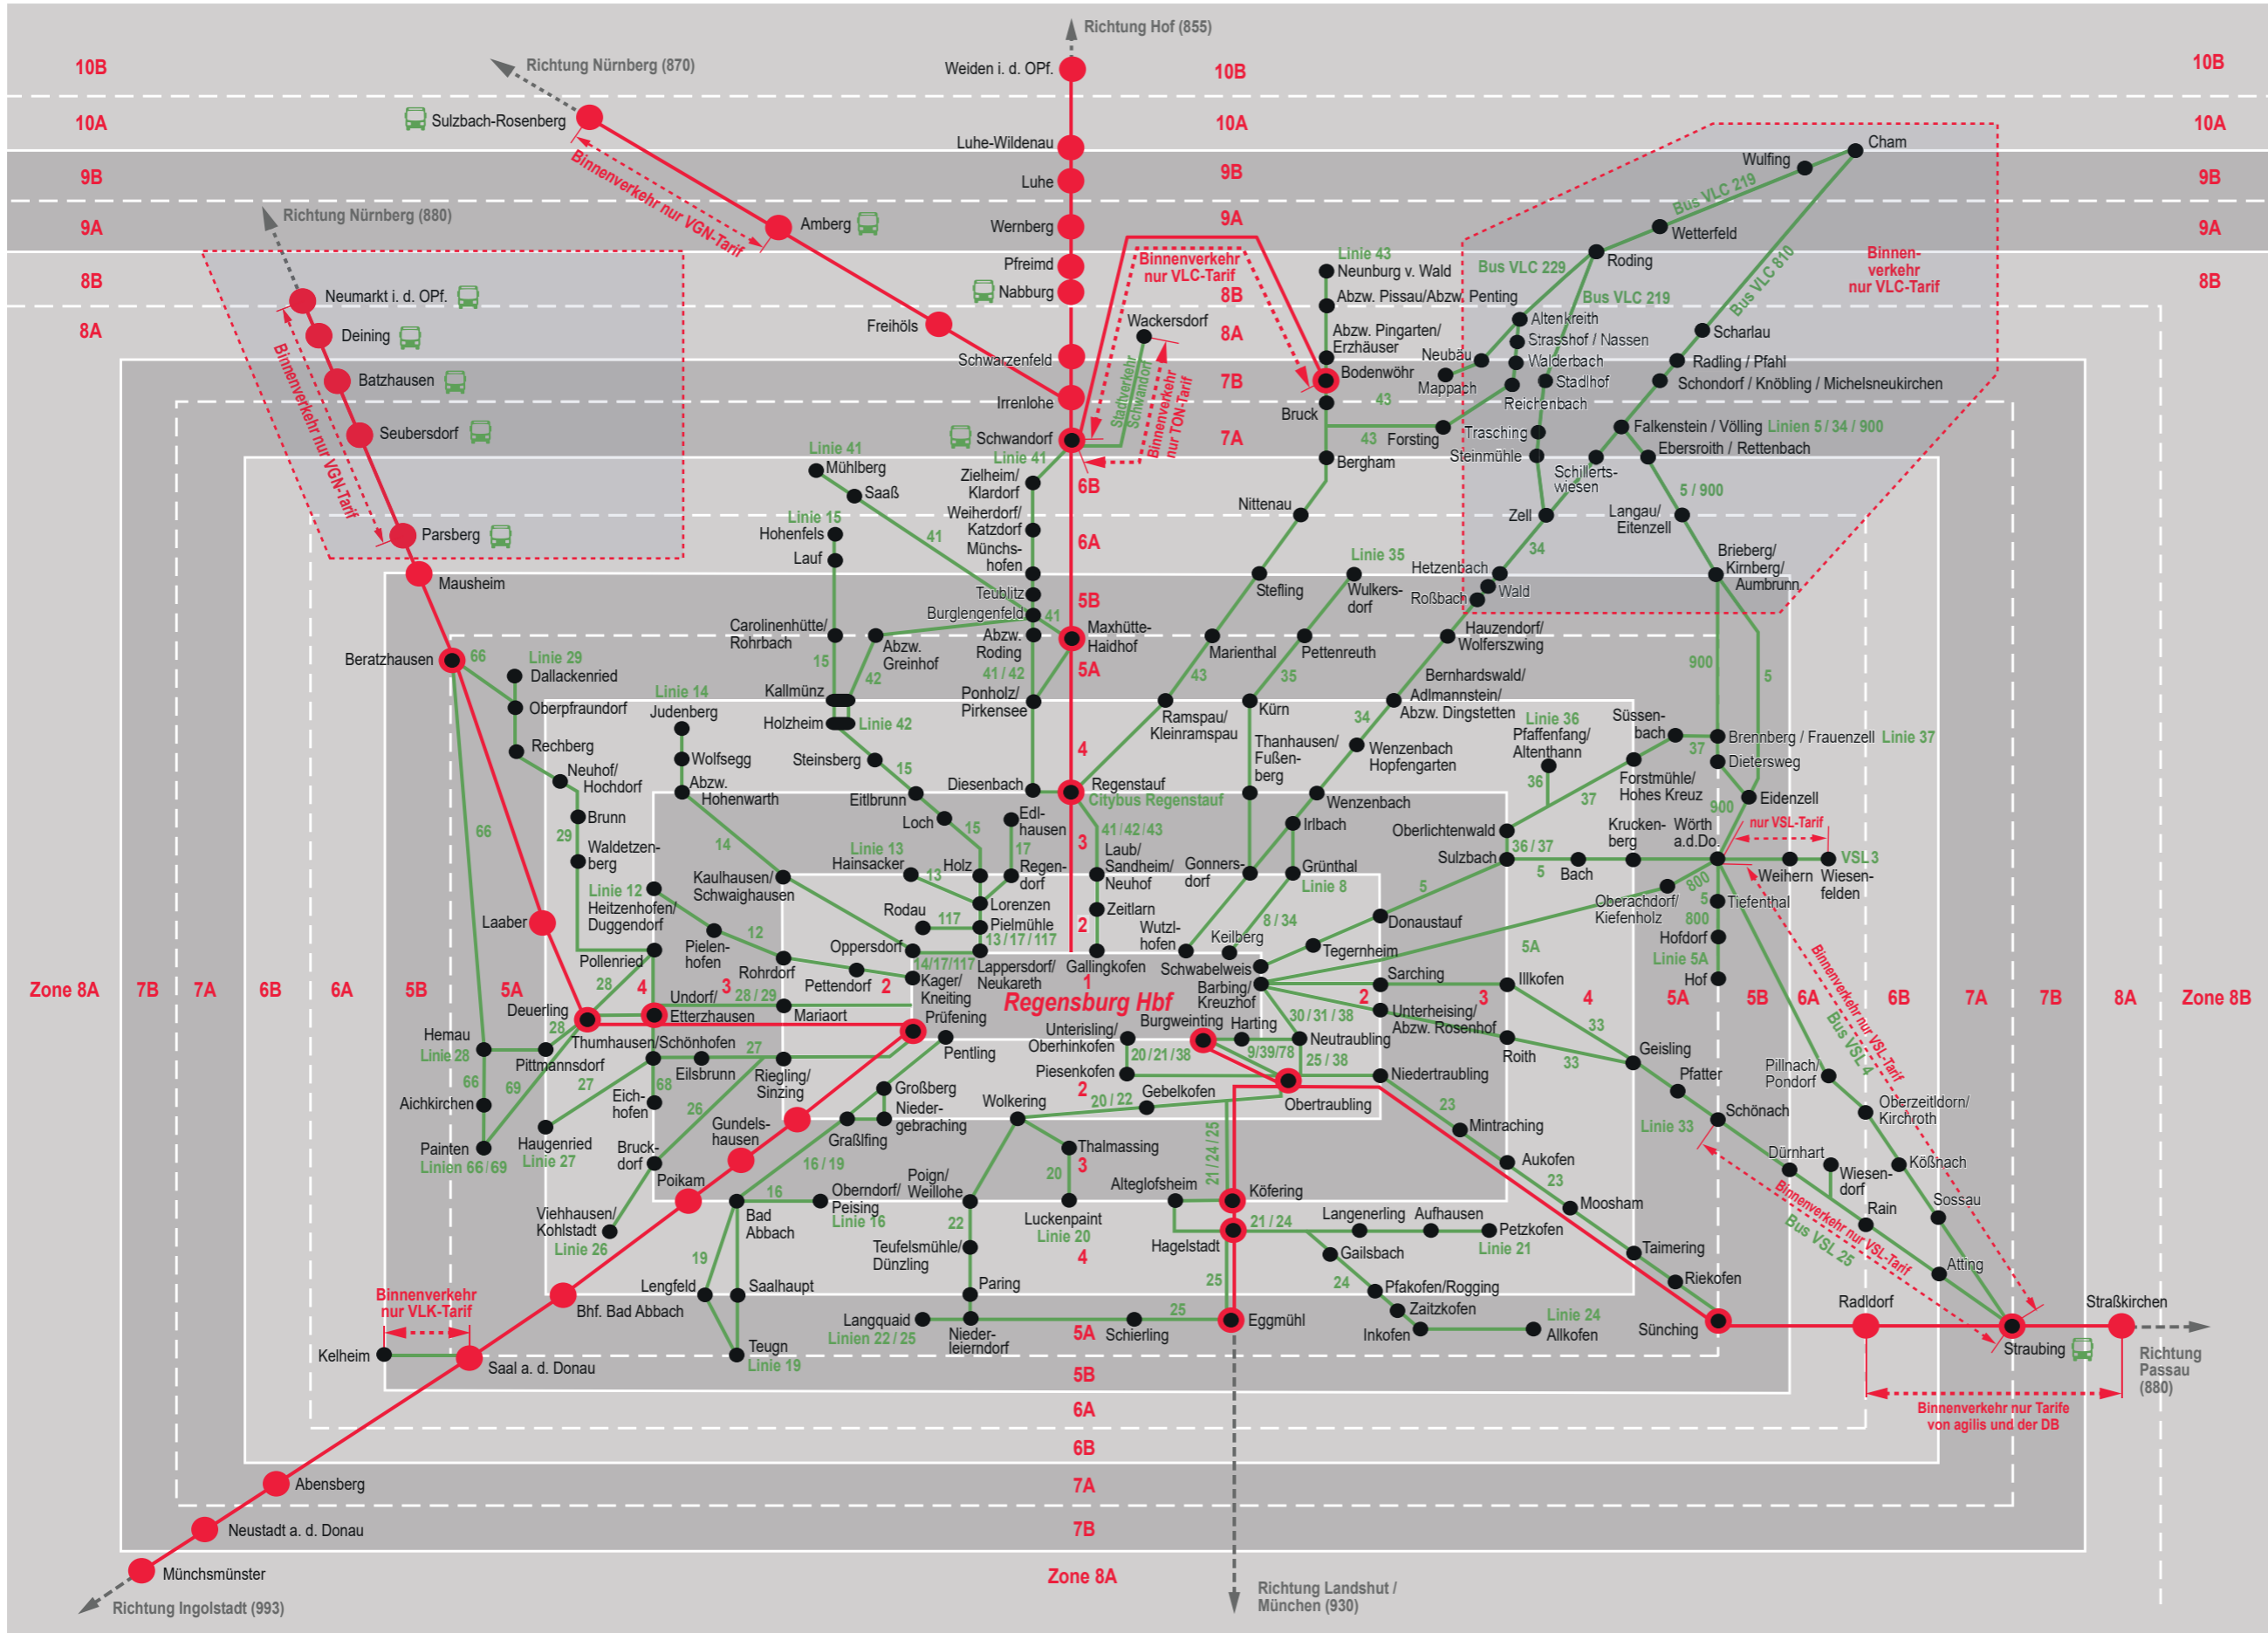

RVV-Tarifzonenplan / Streckenplan Region (Hauptnetz)

Stand: 15.12.2024

Dieses Werk ist unter der Creative Commons-Lizenz CC BY-ND 4.0 lizenziert.

Legende

- Buslinie
- Bushaltestelle
- Schienenstrecke
- Bahnhof
- Zonen
- Zonen- und Zahlgrenze
- Binnenzahlgrenze
- Mit dem Bus zum/vom Zug
- Im Binnenverkehr kein RVV-Tarif

Hinweis: Das City-Ticket der Bahn gilt in den Zonen 1-2. Die Bayern-Tickets gelten in allen Tarifzonen.
Bitte den Gültigkeitszeitraum des jeweiligen Tickets beachten.